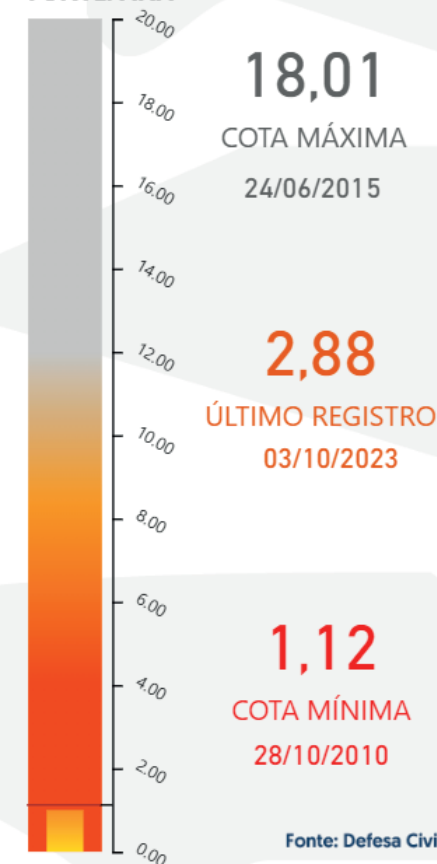

COARI

TIPO: MANUAL
FONTE: ANA

Fonte: Defesa Civil Amazonas