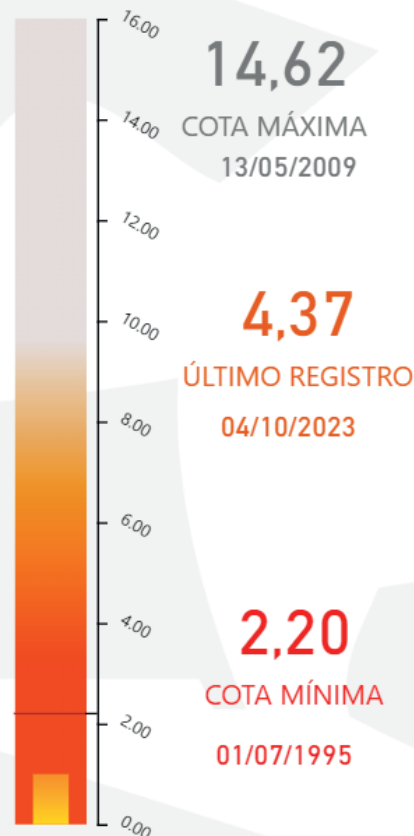

Situação dos Municípios

CALHA: JURUÁ

MUNICÍPIO	STATUS DA VAZANTE	FALTA P/ MÍNIMA
CARAUARI	ALERTA	
EIRUNEPÉ	SIT. EMERGÊNCIA	1,45
ENVIRA	SIT. EMERGÊNCIA	0,41
GUAJARÁ	SIT. EMERGÊNCIA	2,17
IPIXUNA	SIT. EMERGÊNCIA	1,05
ITAMARATI	SIT. EMERGÊNCIA	0,78
JURUÁ	SIT. EMERGÊNCIA	

GUAJARÁ
TIPO: AUTO
FONTE: ANA