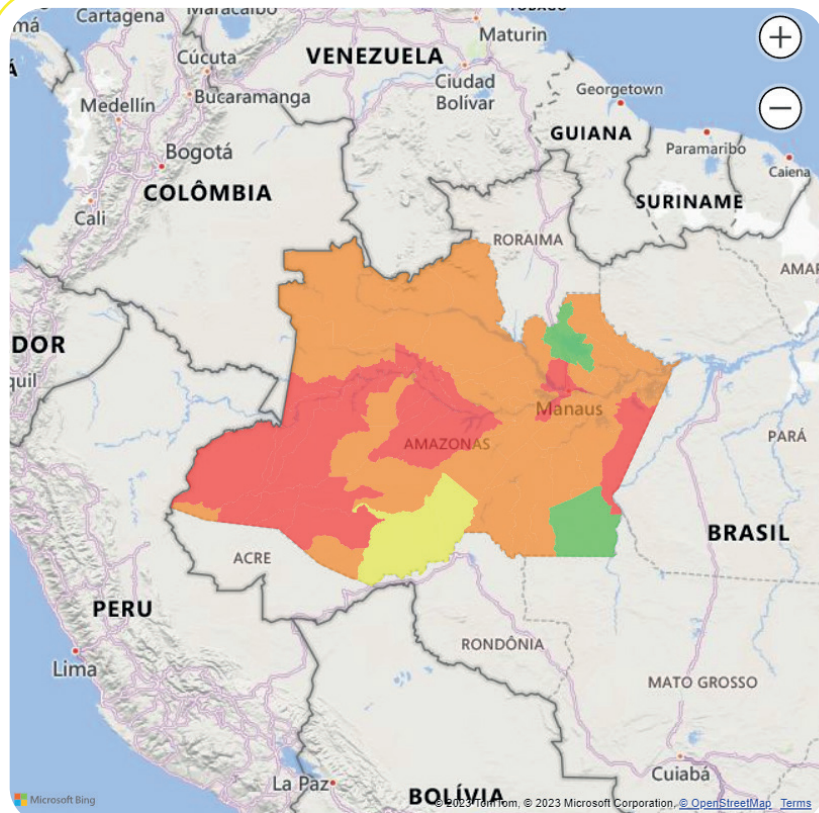

▶ Controle Geográfico ◀

CALHA	QUANT. MUNIC.	NORMAL	ATENÇÃO	ALERTA	SITUAÇÃO DE EMERGÊNCIA
ALTO SOLIMÕES	07	00	00	00	07
BAIXO AMAZONAS	07	00	00	05	02
BAIXO SOLIMÕES	09	00	00	03	06
JURUÁ	07	00	00	01	06
MADEIRA	06	01	00	01	04
MÉDIO AMAZONAS	07	01	00	04	02
MÉDIO SOLIMÕES	08	00	00	00	08
PURUS	06	00	01	02	03
RIO NEGRO	05	00	00	03	02
TOTAL	62	02	01	19	40