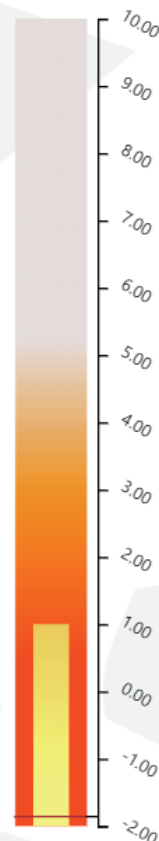

Situação dos Municípios

CALHA: BAIXO AMAZONAS

PARINTINS
TIPO: MANUAL
FONTE: ANA

MUNICÍPIO	STATUS DA VAZANTE	FALTA P/ MÍNIMA
BARREIRINHA	ALERTA	
BOA VISTA DO RAMOS	ALERTA	
MAUÉS	SIT. EMERGÊNCIA	
NHAMUNDÁ	ALERTA	
PARINTINS	ALERTA	2,11
SÃO SEBASTIÃO DO UATUMÃ	ALERTA	
URUCARÁ	SIT. EMERGÊNCIA	

9,46
COTA MÁXIMA
21/05/2021

0,25
ÚLTIMO REGISTRO
03/10/2023

-1,86
COTA MÍNIMA
24/10/2010

Fonte: Defesa Civil Amazonas