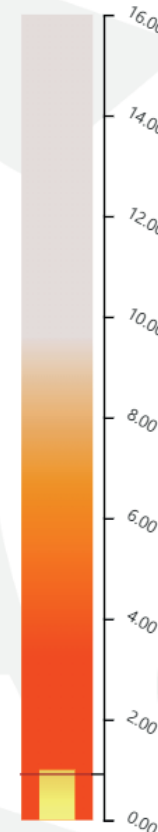

Situação dos Municípios

Operação
ESTIAGEM
AMAZONAS - 2023

CALHA: MÉDIO AMAZONAS

Clique aqui

ITACOATIARA

TIPO: AUTO
FONTE: ANA

15,20

COTA MÁXIMA
20/05/2021

2,52

ÚLTIMO REGISTRO
04/10/2023

0,91

COTA MÍNIMA
24/10/2010

MUNICÍPIO	STATUS DA VAZANTE	FALTA P/ MÍNIMA
AUTAZES	SIT. EMERGÊNCIA	
ITACOATIARA	ALERTA	1,61
ITAPIRANGA	ALERTA	
PRESIDENTE FIGUEIREDO	NORMAL	
RIO PRETO DA EVA	SIT. EMERGÊNCIA	
SILVES	ALERTA	
URUCURITUBA	ALERTA	

Fonte: Defesa Civil Amazonas