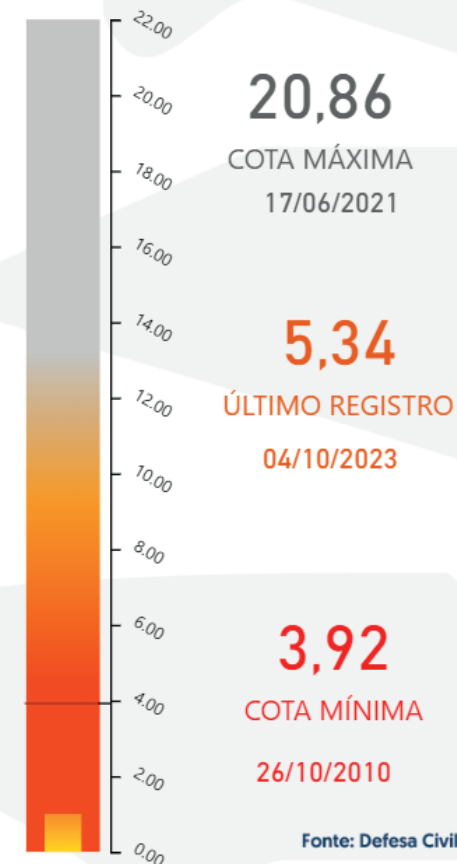

MANACAPURU

TIPO: AUTO/MANUAL
FONTE: ANA

Fonte: Defesa Civil Amazonas