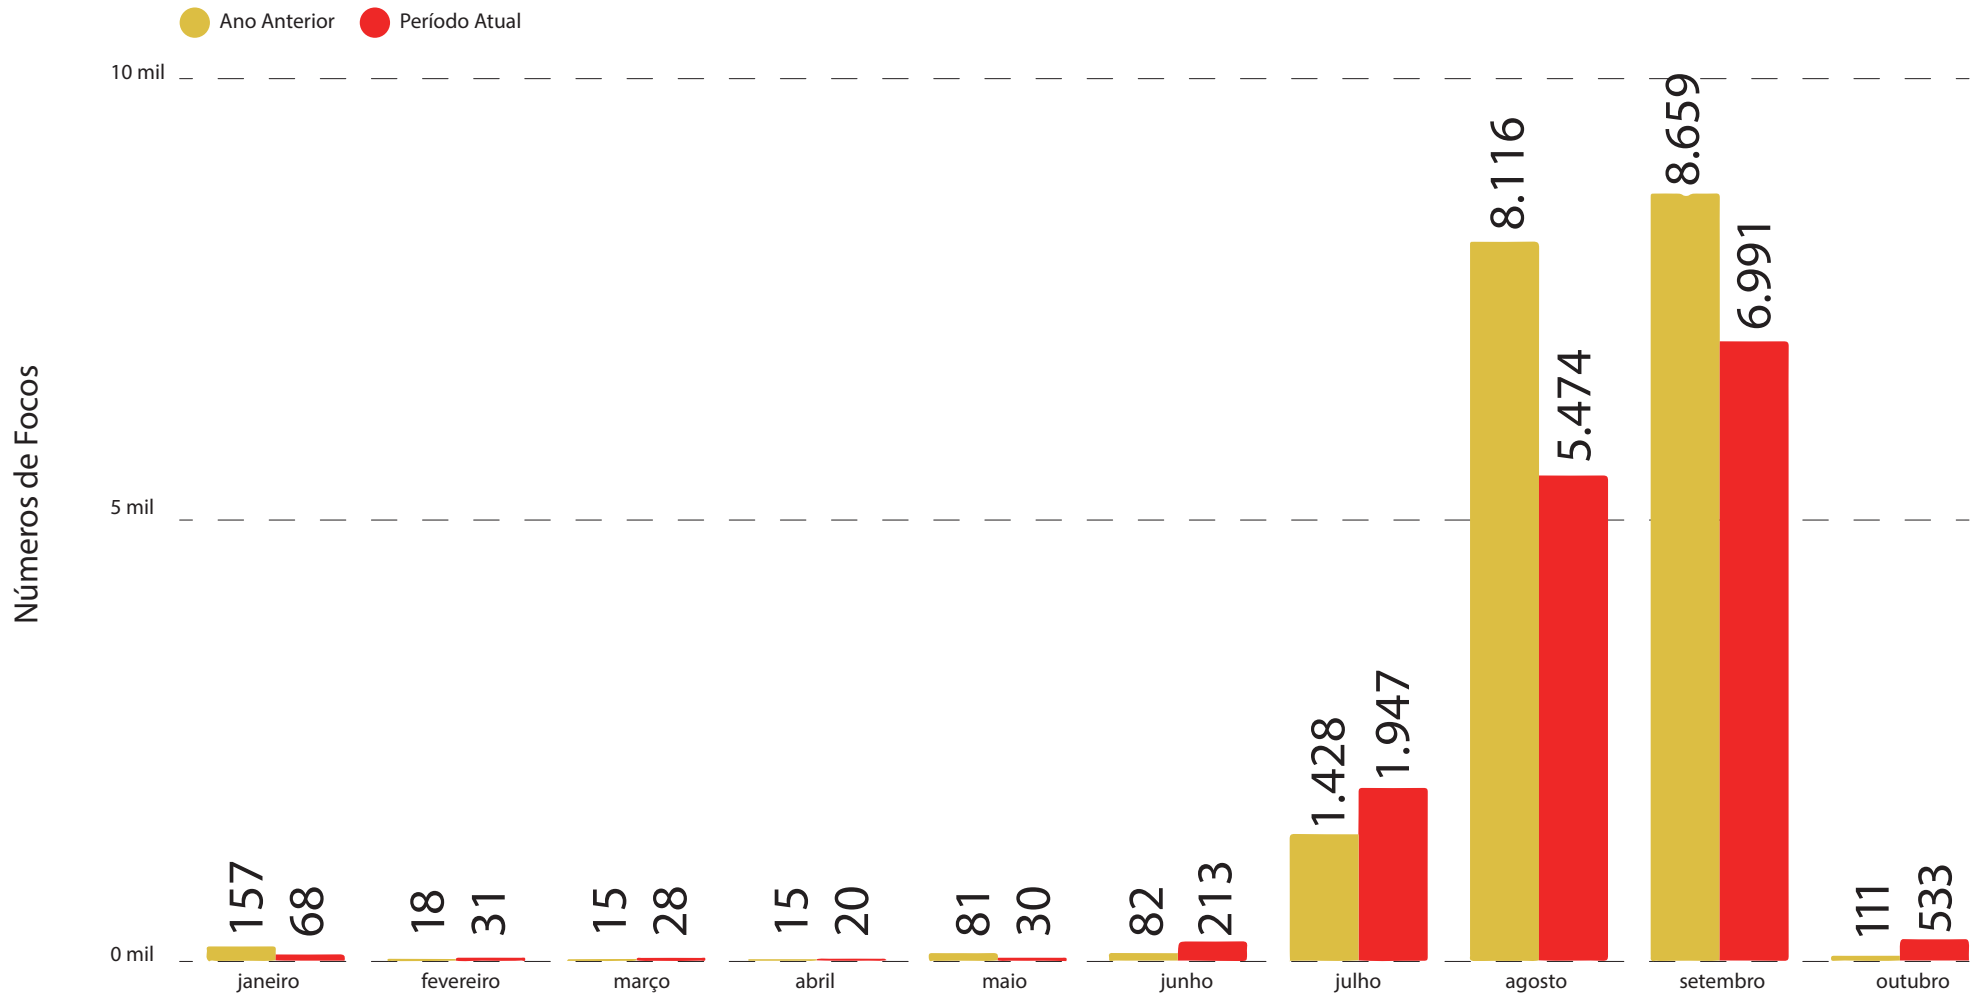

Alerta mensal de focos de calor no Amazonas