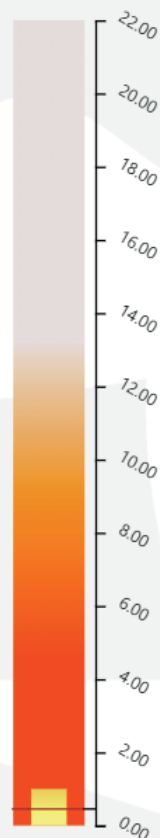

Situação dos Municípios

CALHA: PURUS

MUNICÍPIO	STATUS DA VAZANTE	FALTA P/ MÍNIMA
BERURI	ALERTA	1,99
BOCA DO ACRE	ALERTA	0,67
CANUTAMA	ATENÇÃO	
LÁBREA	ATENÇÃO	3,76
PAUINI	SIT. EMERGÊNCIA	1,28
TAPAUÁ	ALERTA	

LÁBREA
TIPO: MANUAL
FONTE: ANA