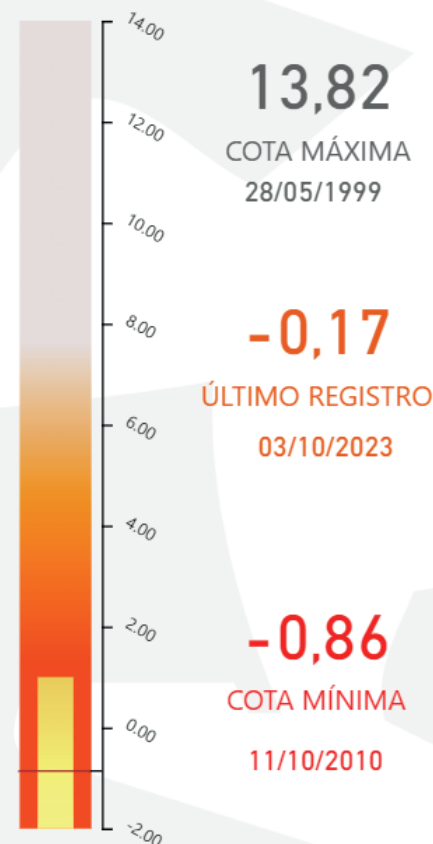

Situação dos Municípios

CALHA: ALTO SOLIMÕES

MUNICÍPIO	STATUS DA VAZANTE	FALTA P/ MÍNIMA
AMATURA	SIT. EMERGÊNCIA	
ATALAIA DO NORTE	SIT. EMERGÊNCIA	
BENJAMIN CONSTANT	SIT. EMERGÊNCIA	
SANTO ANTÔNIO DO IÇÁ	SIT. EMERGÊNCIA	0,99
SÃO PAULO DE OLIVENÇA	SIT. EMERGÊNCIA	
TABATINGA	SIT. EMERGÊNCIA	0,69
TONANTINS	SIT. EMERGÊNCIA	

TABATINGA
TIPO: AUTO
FONTE: ANA