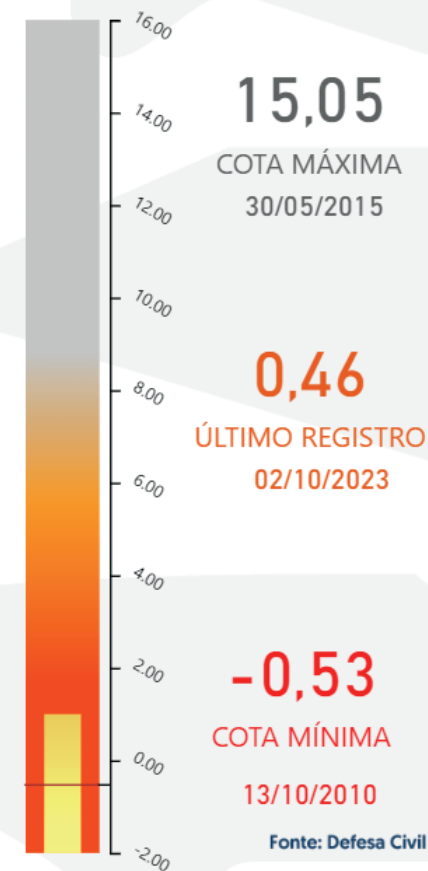

SANTO ANTÔNIO DO IÇÁ
TIPO: MANUAL
FONTE: ANA