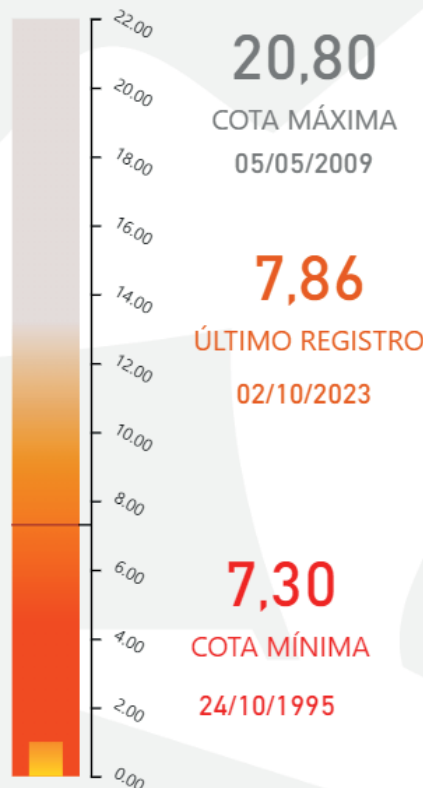

Situação dos Municípios

CALHA: MADEIRA

NOVA OLINDA DO NORTE

TIPO: AUTO
FONTE: ANA