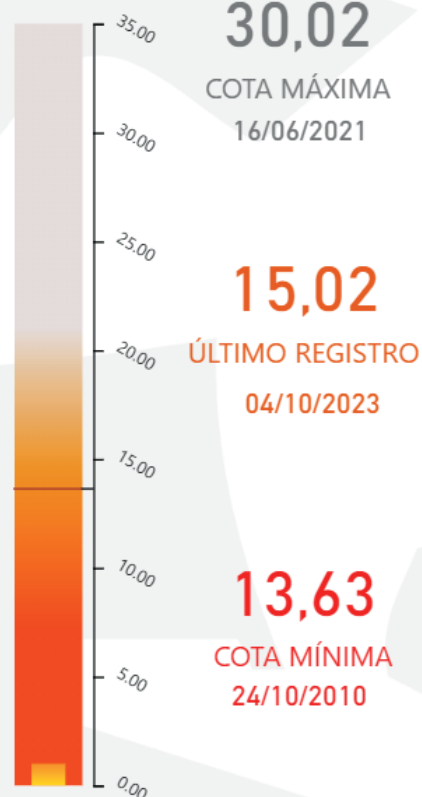

Situação dos Municípios

CALHA: NEGRO

MUNICÍPIO	STATUS DA VAZANTE	FALTA P/ MÍNIMA
BARCELOS	ALERTA	1,91
MANAUS	SIT. EMERGÊNCIA	1,39
NOVO AIRÃO	ALERTA	-0,37
SANTA ISABEL DO RIO NEGRO	ALERTA	1,94
SÃO GABRIEL DA CACHOEIRA	SIT. EMERGÊNCIA	2,97

MANAUS
TIPO: AUTO/MANUAL
FONTE: ANA